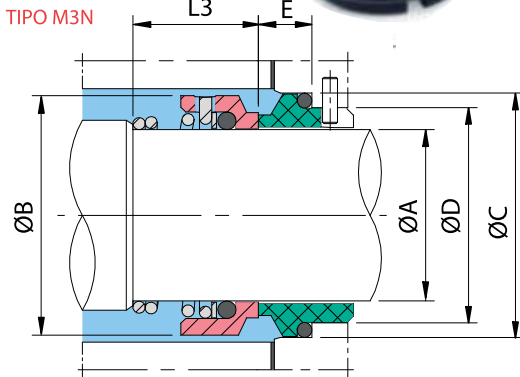

TIPO M32, M37G, M3N

Sello unidireccional no balanceado, de muy amplia aplicación en bombas de agua, bombas sumergibles, aguas residuales, químicos, entre otros.

MATERIALES

SELLO M37G

- ▶ **PARTES METÁLICAS:** AISI 316.
- ▶ **CARA ROTATORIA:** C. Silicio, C. Tungsteno
- ▶ **ESTACIONARIA:** C. Silicio, C. Tungsteno
- ▶ **O'RING:** Viton®, EPR.
- ▶ **RESORTE:** AISI 302

SELLO M3N

- ▶ **ROTATORIO:** AISI 316.
- ▶ **ESTACIONARIA:** Carbón
- ▶ **O'RING:** Viton®, EPR.
- ▶ **RESORTE:** AISI 302

SELLO M32

- ▶ **PARTES METÁLICAS:** AISI 316.
- ▶ **CARA ROTATORIA:** Carbón.
- ▶ **ESTACIONARIA:** C. Silicio, C. Tungsteno
- ▶ **O'RING:** Viton®, EPR.
- ▶ **RESORTE:** AISI 302

ØA	ØB	ØB**	L3	L22	L23	ØC	ØD	E
10	19	20	15,5	16,9	-	17	21	10
12	21	22	16	17,4	-	19	23	10
14	23	24	16,5	17,4	16,5	21	25	10
16	26	26	18	19,5	16,5	23	27	10
18	29	31	19,5	20,5	18	27	33	11,5
20	31	34	22	22	19	29	35	11,5
22	33	36	21,5	23,5	20,5	31	37	11,5
24	35	38	23,5	25	22	33	39	11,5
25	36	39	26,5	26,5	23,8	34	40	11,5
28	40	42	26,5	26,5	24,5	37	43	11,5
30	43	44	26,5	25	24,5	39	45	11,5
32	46	46	28,5	28,5	28	42	48	11,5
33	47	47	28,5	-	-	42	48	11,5
35	49	49	28,5	28,5	28	44	50	11,5
38	53	54	33,5	32,2	31	49	56	14
40	56	56	36	34,7	34	51	58	14
43	59	59	38,5	-	-	54	61	14
45	61	61	39,5	39,2	36,5	56	63	14
48	64	64	46	44,7	42	59	66	14
50	66	66	45	45,7	43	62	70	15
53	69	69	47	-	-	65	73	15
55	71	71	49	49	47	67	75	15
58	76	78	55	52	50	70	78	15
60	78	79	55	53	51	72	80	15
63	83	83	55	-	-	75	83	15
65	84	85	55	54,3	52	77	85	15
68	88	88	55	55,3	52,7	81	90	18
70	90	90	57	56,3	54	83	92	18
75	98	98	62	56,3	54	88	97	18
80	100	103	61,8	59,3	58	95	105	18,2