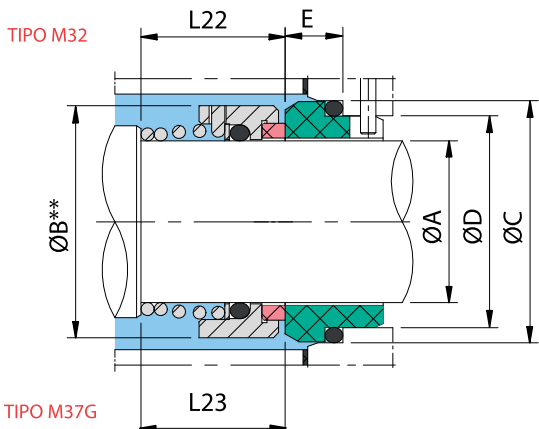

TIPO M32, M37G, M3N

Sello unidireccional no balanceado, de muy amplia aplicación en bombas de agua, bombas sumergibles, aguas residuales, químicos, entre otros.

MATERIALES

SELLO M37G

- ▶ **PARTES METÁLICAS:** AISI 316.
- ▶ **CARA ROTATORIA:** C. Silicio, C. Tungsteno
- ▶ **ESTACIONARIA:** C. Silicio, C. Tungsteno
- ▶ **O'RING:** Viton®, EPR.
- ▶ **RESORTE:** AISI 302

SELLO M3N

- ▶ **ROTATORIO:** AISI 316.
- ▶ **ESTACIONARIA:** Carbón
- ▶ **O'RING:** Viton®, EPR.
- ▶ **RESORTE:** AISI 302

SELLO M32

- ▶ **PARTES METÁLICAS:** AISI 316.
- ▶ **CARA ROTATORIA:** Carbón.
- ▶ **ESTACIONARIA:** C. Silicio, C. Tungsteno
- ▶ **O'RING:** Viton®, EPR.
- ▶ **RESORTE:** AISI 302

ØA	ØB	ØB**	L3	L22	L23	ØC	ØD	E
10	19	20	15,5	16,9	-	17	21	10
12	21	22	16	17,4	-	19	23	10
14	23	24	16,5	17,4	16,5	21	25	10
16	26	26	18	19,5	16,5	23	27	10
18	29	31	19,5	20,5	18	27	33	11,5
20	31	34	22	22	19	29	35	11,5
22	33	36	21,5	23,5	20,5	31	37	11,5
24	35	38	23,5	25	22	33	39	11,5
25	36	39	26,5	26,5	23,8	34	40	11,5
28	40	42	26,5	26,5	24,5	37	43	11,5
30	43	44	26,5	25	24,5	39	45	11,5
32	46	46	28,5	28,5	28	42	48	11,5
33	47	47	28,5	-	-	42	48	11,5
35	49	49	28,5	28,5	28	44	50	11,5
38	53	54	33,5	32,2	31	49	56	14
40	56	56	36	34,7	34	51	58	14
43	59	59	38,5	-	-	54	61	14
45	61	61	39,5	39,2	36,5	56	63	14
48	64	64	46	44,7	42	59	66	14
50	66	66	45	45,7	43	62	70	15
53	69	69	47	-	-	65	73	15
55	71	71	49	49	47	67	75	15
58	76	78	55	52	50	70	78	15
60	78	79	55	53	51	72	80	15
63	83	83	55	-	-	75	83	15
65	84	85	55	54,3	52	77	85	15
68	88	88	55	55,3	52,7	81	90	18
70	90	90	57	56,3	54	83	92	18
75	98	98	62	56,3	54	88	97	18
80	100	103	61,8	59,3	58	95	105	18,2