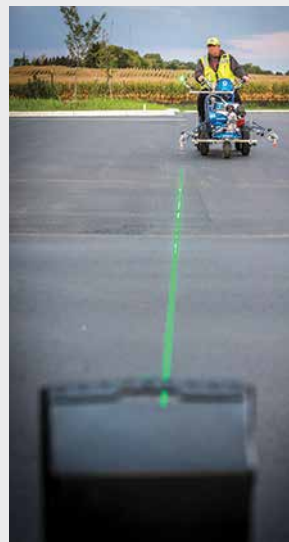

MÉTODO DE LAZERGUIDE 2000:

Sin cordeles, sin tizas y 1 persona

MAYOR PRODUCTIVIDAD

Deje de perder tiempo con cordeles, cintas métricas y tizas

MENOS TRABAJO

Trazado de líneas en estacionamientos por una sola persona

MENOS FATIGA

Ya no tiene que arrodillarse para mover los cordeles o las cintas métricas

FUNCIONAMIENTO SENCILLO

Simplemente alíneelo con el cuadro objetivo y estará listo

TRAZADO PRECISO DE LÍNEAS

líneas rectas siempre, incluso en condiciones de viento

LAZERGUIDE 2000 SISTEMA DE TRAZADO GUIADO POR LÁSER PARA:	N.º DE PIEZA
LineLazer V HP Automatic	17T540
LineLazer V Standard	17T541
LineLazer V 250	17W270
LineLazer ES 1000/2000	17T543
LineLazer 130HS	17T544
LineLazer 3400	17U799