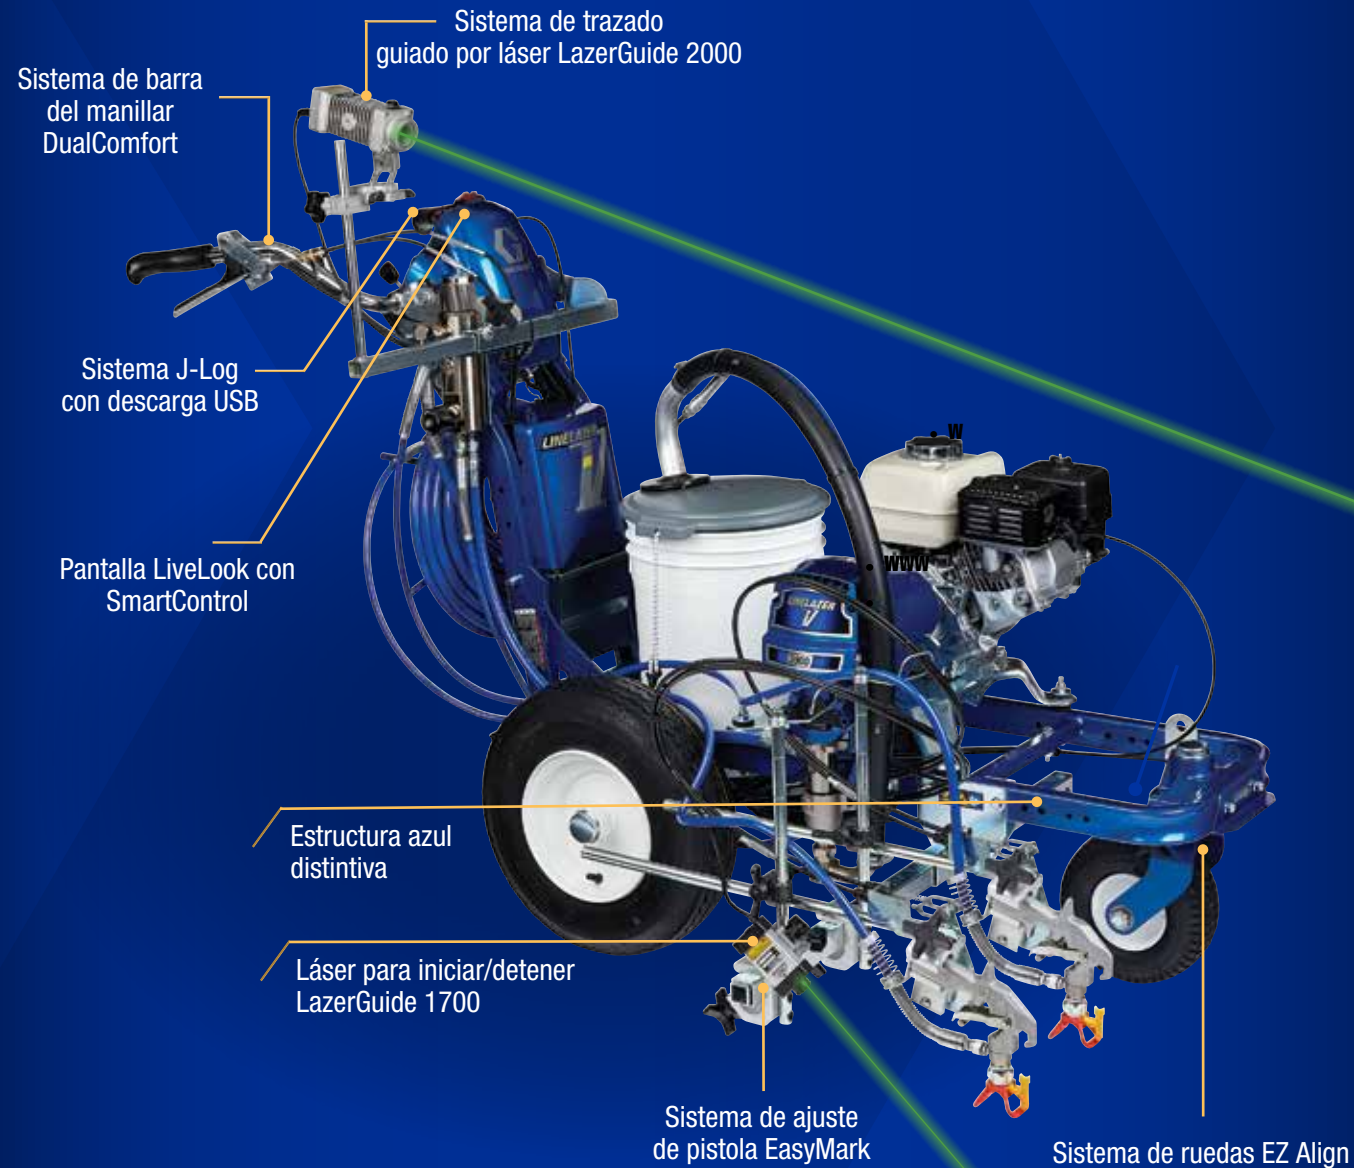

### DUPLIQUE SU PRODUCTIVIDAD

Agregue un LineDriver para obtener un rendimiento incomparable.

TRAZADOR LINELAZER 130HS	N.º DE PIEZA
LineLazer 130HS, 2 pistolas manuales	17H448

TRAZADORES LINELAZER ES 1000	N.º DE PIEZA
LineLazer ES 1000, 1 pistola manual, 1 batería	25M226
LineLazer ES 1000, 1 pistola manual, 2 baterías	25N784

# AVANCES INNOVADORES QUE SOLO SE ENCUENTRAN EN LINELAZER V

Funciones LineLazer V exclusivas de Graco que disminuirán el tiempo requerido para terminar un trabajo y aumentarán su productividad y rentabilidad.