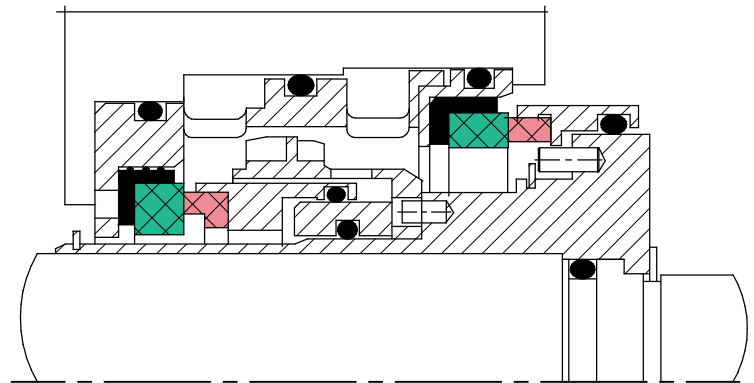

SE-XE-90 5150.300, 5150.310 3301, 5150.350, 5150.360

SE-XE-120 3351.9X5, 3602.5X5, 3800.9X5, 7121.9X5

Dimensiones:

20, 25, 35, 45, 60, 90, 120mm

SE-XE-VC

Para bombas FLYGT específicas
y Sellos de Mezcladores

MATERIALES

Rotatorio: Tungsteno

Estacionaria: Tungsteno

O´rings: Viton

Partes metálicas: Acero Inoxidable

MODELO

SEXE-VC-20

SEXE-VC-25