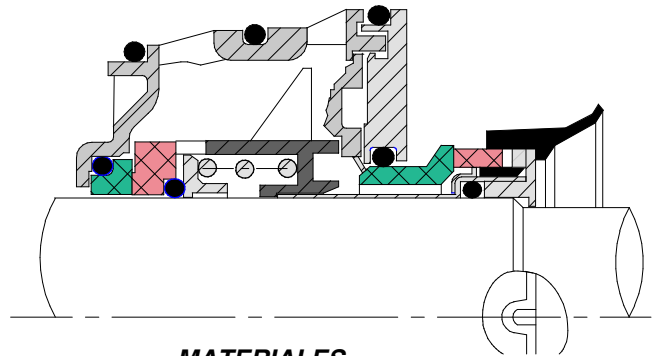

SE-XE

Para bombas FLYGT específicas
y Sellos de Mezcladores

MATERIALES

Rotatorio: Tungsteno

Estacionaria: Tungsteno

O´rings: Viton

Material de carcasa: Aleación de aluminio y plástico

MODELO MODELO DE BOMBAS Y MEZCLADORES FLYGT Y GRINDEX

SE-XE-20 2610, 2620, 2630, 2640, 4610, 4620

SE-XE-25 2660, 4630, 4640

SE-XE-35 2670, 3153, 5100.210, 5100.211, 5100.220, 5100.221

SE-XE-45 3171, 4650, 4660, 5100.250, 5100.251, 5100.260,

SE-XE-60 5100.261 3202, 4670, 4680, 5100.300, 5100.310,

SE-XE-90 5150.300, 5150.310 3301, 5150.350, 5150.360

SE-XE-120 3351.9X5, 3602.5X5, 3800.9X5, 7121.9X5

Dimensiones:

20, 25, 35, 45, 60, 90, 120mm